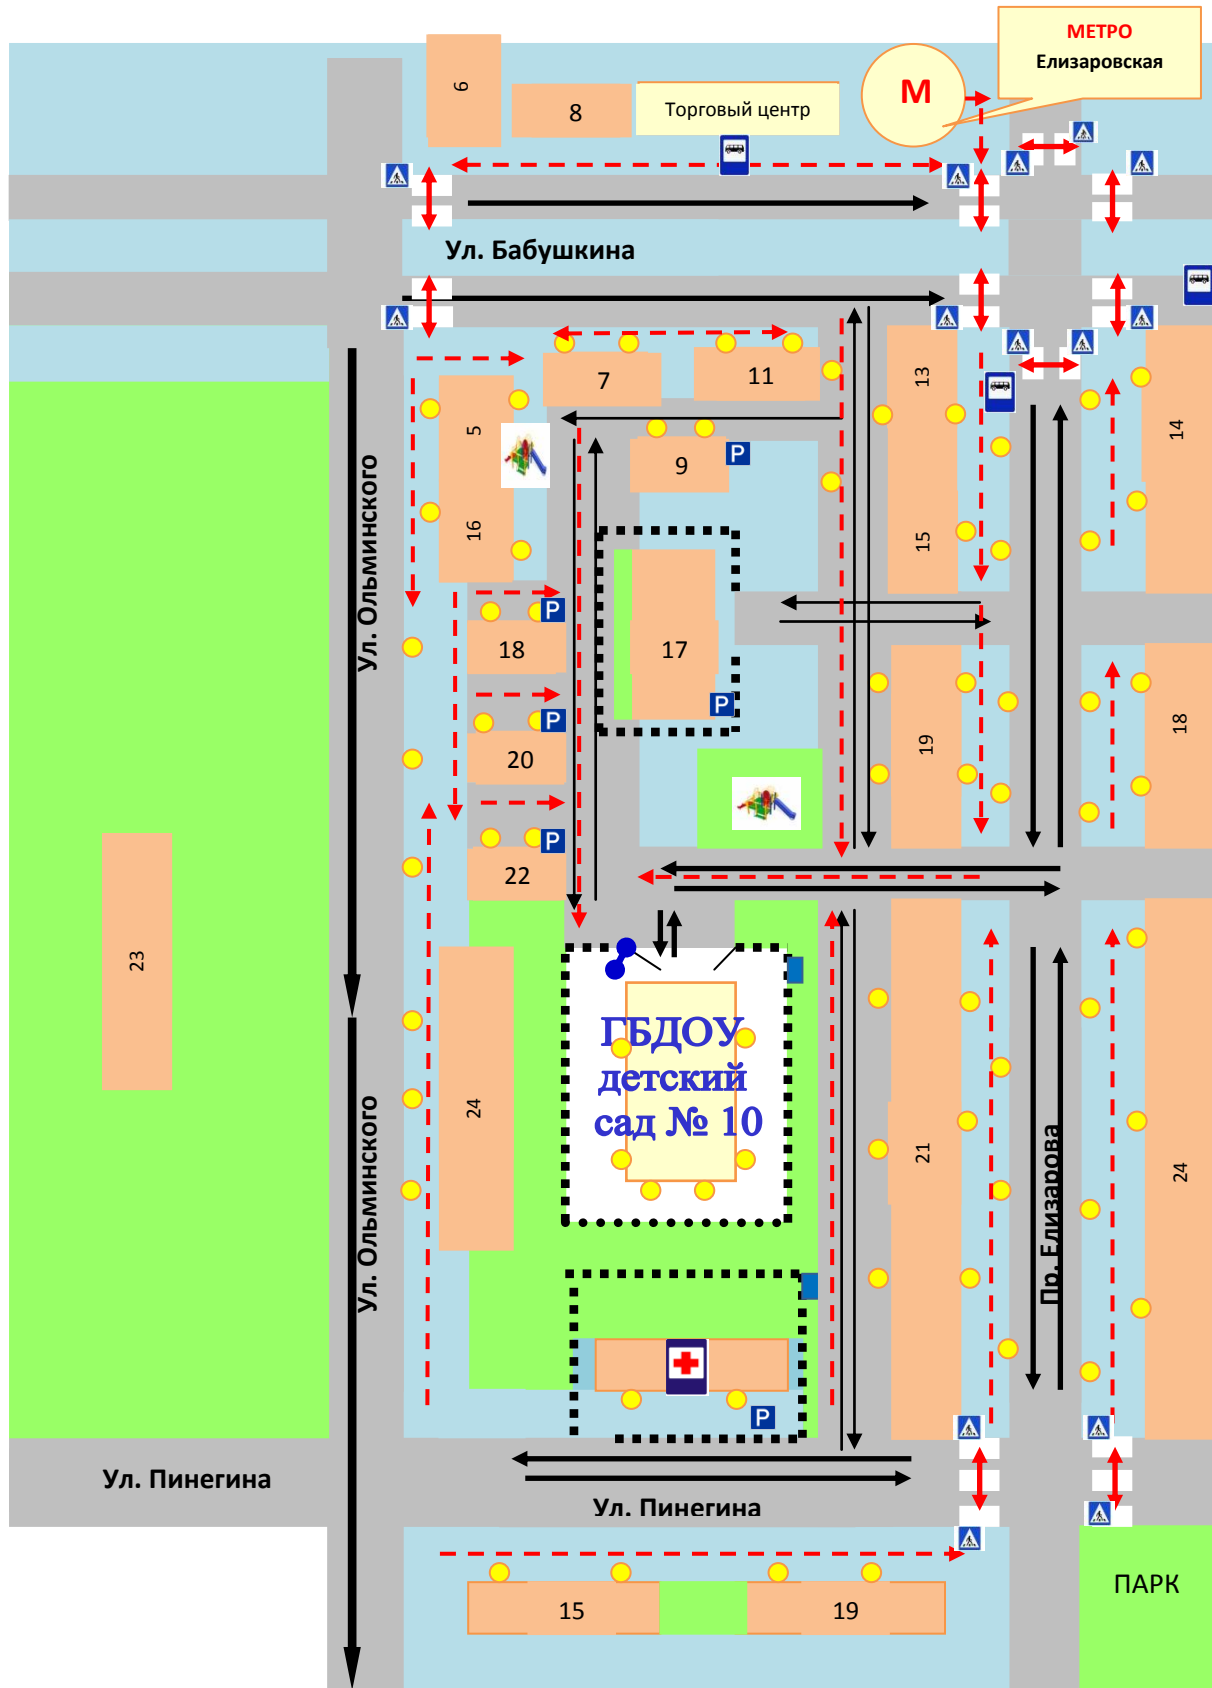

**План-схема района расположения ГБДОУ детский сад № 10
компенсирующего вида Невского района Санкт-Петербурга,
пути движения транспортных средств и детей**

	Жилая застройка		Ограждение
	Озелененная территория		Движение детей в (из) образовательное учреждение
	Проезжая часть		Движение транспортных средств
	Тротуар		Освещение
			Детская площадка